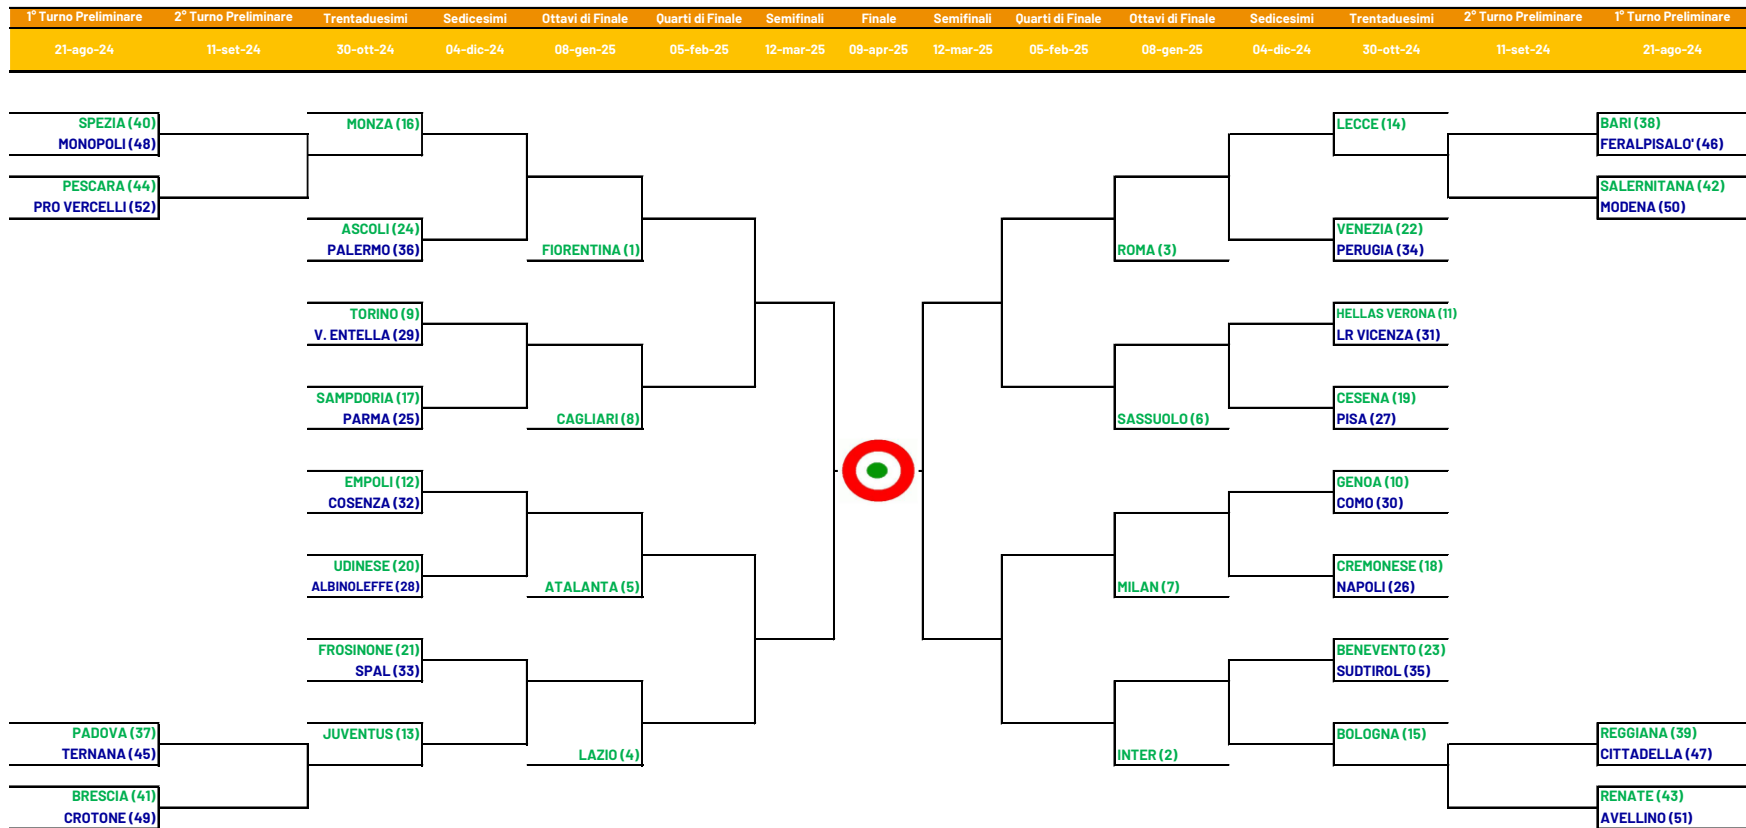

**Comunicato Ufficiale
n. 10**

dell'8 luglio 2024

TABELLONE COPPA ITALIA PRIMAVERA 2024/2025

Si pubblicano qui di seguito il ranking complessivo dell'organico della Coppa Italia Primavera 2024/2025 ed il tabellone della Competizione.

PUBBLICATO IN MILANO L'8 LUGLIO 2024

IL PRESIDENTE
Lorenzo Casini

FIorentina	1
Inter	2
ROMA	3
LAZIO	4
ATALANTA	5
SASSUOLO	6
MILAN	7
CAGLIARI	8
TORINO	9
GENOA	10
HELLAS VERONA	11
EMPOLI	12
JUVENTUS	13
LECCE	14
BOLOGNA	15
MONZA	16
SAMPDORIA	17
CREMONESE	18
CESENA	19
UDINESE	20
FROSINONE	21
VENEZIA	22
BENEVENTO	23
ASCOLI	24
PARMA	25
NAPOLI	26

PISA	27
ALBINOLEFFE	28
VIRTUS ENTELLA	29
COMO	30
LR VICENZA	31
COSENZA	32
SPAL	33
PERUGIA	34
SÜDTIROL	35
PALERMO	36
PADOVA	37
BARI	38
REGGIANA	39
SPEZIA	40
BRESCIA	41
SALERNITANA	42
RENATE	43
PESCARA	44
TERNANA	45
FERALPISALO'	46
CITTADELLA	47
MONOPOLI	48
CROTONE	49
MODENA	50
AVELLINO	51
PRO VERCELLI	52

In ciascun turno le Società con il numero di inserimento in tabellone più basso hanno diritto di giocare "in casa"